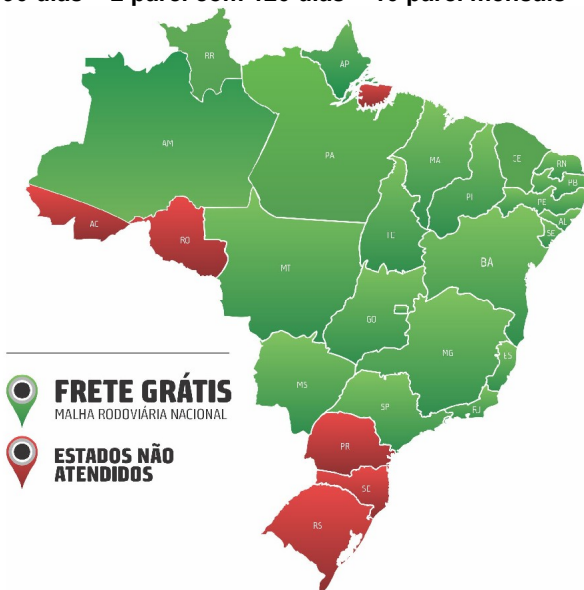

Condições de pagamento:

- 40 parcelas (2+2+2+2+2+30), sendo:

2 parc. à vista + 2 parc. com 30 dias + 2 parc. com 60 dias + 2 parc. com 90 dias + 2 parc. com 120 dias + 30 parc. mensais iguais

- 20 parcelas (2+2+2+2+2+10), sendo:

2 parc. à vista + 2 parc. com 30 dias + 2 parc. com 60 dias + 2 parc. com 90 dias + 2 parc. com 120 dias + 10 parc. mensais iguais com 10% de desconto.

- À vista, com 20% de desconto

Comissão de compra: 8% sobre o valor da batida do martelo

Safrá

ONDE ASSISTIR